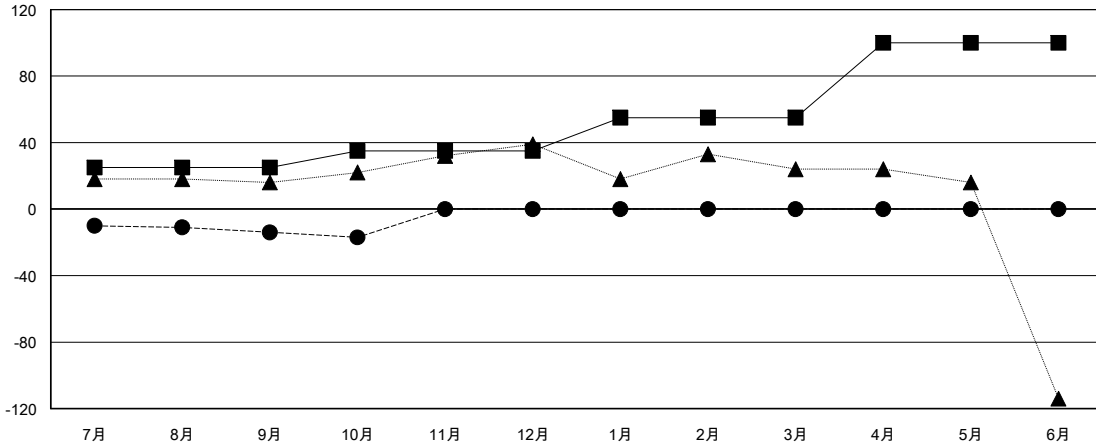

MONTHLY MEMBERSHIP PROGRESS REPORT

District 333 D

Results as of: 10/31/2017

GMT: MASAYOSHI MARUYAMA, YASUHISA NAKAMURA

地域 JAPAN

GMT会則地域

クラブ			
結果: 2017-2018			
四半期	新クラブ目標	新クラブ	解散クラブ
7月/8月/9月	1	0	0
10月/11月/12月	0	0	0
1月/2月/3月	0	0	0
4月/5月/6月	0	0	0

名			
結果: 2017-2018			
四半期	会員純増目標	会員増強実績	退会者(転籍を含む) 実際
7月/8月/9月	25	33	44
10月/11月/12月	10	5	8
1月/2月/3月	20	0	0
4月/5月/6月	45	0	0

新クラブ目標及び実績累計

会員目標及び実績累計

解散クラブ: 0	23 CLUBS OF 54 一名以上の新会員を登録	男女別 男性 1,692 (72.96%) 女性 627 (27.04%) 女性%年度目標: 20%
退会者 物故会員 8 クラブ解散 0 その他 44 合計 52	会員累計データを見るには、ここをクリック	世帯主/家族会員合計 1,120 国際会費半額の家族会員 631